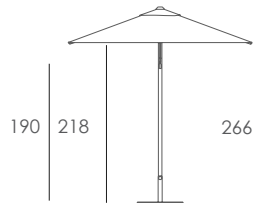

EOLO

250 x 250 cm

intertek
Total Quality. Assured.

Tube: ø48 mm
Ribs: 4 | 20 x 14 x 0,8mm

Valance with airvent
REF. White: **SIAO10C2501740P**
REF. Taupe: **SIAO10C2501840P**
REF. Anth.: **SIAO10C2501640P**

Without valance with airvent
REF. White: **SIAO10C2501721P**
REF. Taupe: **SIAO10C2501821P**
REF. Anth.: **SIAO10C2501621P**
Reg. Design: N° 007003710

ES

Parasol de aluminio lacado con 4 varillas de aluminio (20x14mm). Apertura tipo push-up con sistema abre/cierra y pulsador de bloqueo. Con o sin volante y con fugavientos. Producto de uso doméstico y público. Usar en superficies estables y planas. Cerrar en caso de fuertes vientos. Evite productos de limpieza agresivos.

PT

Guarda-sol em alumínio lacado com 4 varetas de alumínio (20x14mm). Abertura tipo push-up com sistema abre/fecha e botão de bloqueio. Com ou sem bambinela e com fugavientos. Produto de uso doméstico e público. Para uso em superfícies estáveis e planas. Feche em caso de fortes rajadas de vento. Evite produtos de limpeza agressivos.

EN

Lacquered aluminium pole parasol with 4 aluminium ribs (20x14mm). Easy push-up open system with an open-lock handle. Domestic and public use product. With or without valance and with airvent. Use on stable and flat surfaces. Close in case of strong wind streaks. Avoid aggressive cleaning products.