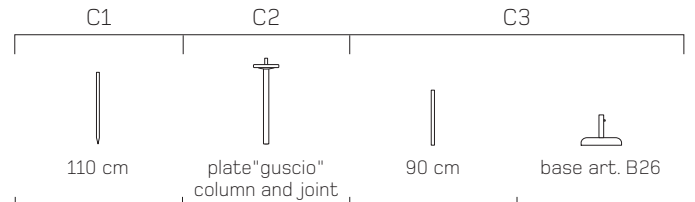

DE

- Mast aus eloxiertem Aluminium Ø 35 mm
- Verbindung mit einem Blockiersystem durch Drucktaste
- Nylonbestandteile
- **8** Streben aus verzinktem und weißpulverbeschichtetem Stahl Ø 4,2 mm
- Stoff und Saum aus düsengefärbter Acrylfaser
- **Zubehör S. 49**

EN

- anodized aluminium pole Ø 35 mm
- joint with blocking button system
- nylon components
- **8** zinc-plated and white varnished steel ribs Ø 4,2 mm
- "solution dyed acrylic" fabric and border
- **accessories p. 49**

Ø 180 cm
Ø 200 cm

art. CA18
art. CA20

(130 cm)
(130 cm)

110 cm

plate "guscio"
column and joint

90 cm

base art. B26
(35 kg)
(35 kg)

Ø 35 mm

packing - volume packing - volume

Ø 180 cm
Ø 200 cm

A
130 cm
130 cm

B
12 cm
12 cm

B1
16 cm
16 cm

C
85 cm
78 cm

D
175 cm
180 cm

E
167 cm
165 cm