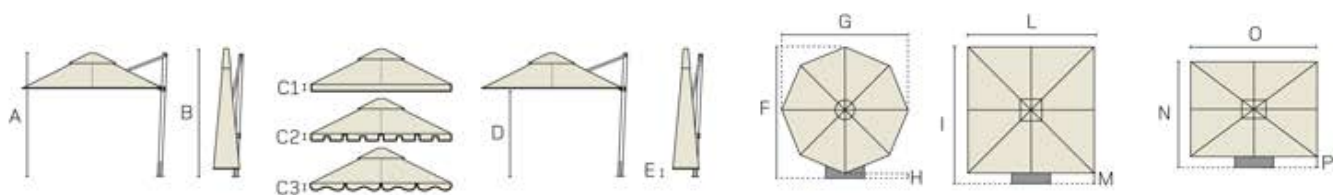

* + € 350,00

opening and closing system
système d'ouverture et fermeture
sistema de apertura y cierre

frame
armature
estructura

					4 bars	7 bars	cover with zip	base frame kg 24 115x76x6,5 h cm	plate kg 60 50x50x10 cm	underground base	base to be fixed 23x26x1 h cm
Ø 350 cm	8	art. D358	€ 2.990,00	€ 3.020,00	€ 1.144,00	€ 1.546,00	€ 178,00 (220 cm)	€ 364,00	4 x € 37,00	€ 105,00	€ 91,00
250x250 cm	8	art. D25258	€ 2.956,00	€ 2.986,00	€ 1.144,00	€ 1.546,00	€ 178,00 (220 cm)	€ 364,00	2 x € 37,00	€ 105,00	€ 91,00
300x300 cm	8	art. D30308	€ 3.035,00	€ 3.090,00	€ 1.144,00	€ 1.546,00	€ 196,00 (260 cm)	€ 364,00	4 x € 37,00	€ 105,00	€ 91,00
350x350 cm	8	art. D35358	€ 3.295,00	€ 3.363,00	€ 1.144,00	€ 1.546,00	€ 217,00 (300 cm)	€ 364,00	4 x € 37,00	€ 105,00	€ 91,00
400x400 cm	8	art. D40408	€ 3.296,00	€ 3.375,00	€ 1.144,00	€ 1.546,00	€ 227,00 (330 cm)	€ 364,00	4 x € 37,00	€ 105,00	€ 91,00
300x400 cm	8	art. D30408	€ 3.276,00	€ 3.319,00	€ 1.144,00	€ 1.546,00	€ 220,00 (310 cm)	€ 364,00	4 x € 37,00	€ 105,00	€ 91,00

	A	B	C1/2/3	D	E	F/G/H	I/L/M	N/O/P
Ø 350 cm	291 cm	298 cm	30 cm	225 cm	119 cm	394/350/68 cm	-	-
250x250 cm	269 cm	275 cm	30 cm	211 cm	86 cm	-	322/250/72 cm	-
300x300 cm	292 cm	291 cm	30 cm	218 cm	72 cm	-	365/300/65 cm	-
350x350 cm	311 cm	311 cm	30 cm	226 cm	50 cm	-	418/350/68 cm	-
400x400 cm	331 cm	319 cm	30 cm	236 cm	27 cm	-	464/400/63 cm	-
300x400 cm	303 cm	298 cm	30 cm	224 cm	32 cm	-	-	364/400/65 cm