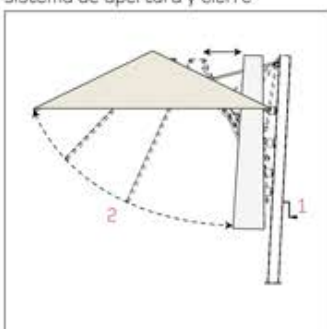

* + € 350,00

opening and closing system
système d'ouverture et fermeture
sistema de apertura y cierre

frame
armature
estructura

					4 bars	7 bars	cover with zip	base frame kg 24 115x76x6,5 h cm	plate kg 60 50x50x10 cm	underground base	base to be fixed 23x26x1 h cm
Ø 350 cm	8	art. D358	€ 2.990,00	€ 3.020,00	€ 1.144,00	€ 1.546,00	€ 178,00 (220 cm)	€ 364,00	4 x € 37,00	€ 105,00	€ 91,00
250x250 cm	8	art. D25258	€ 2.956,00	€ 2.986,00	€ 1.144,00	€ 1.546,00	€ 178,00 (220 cm)	€ 364,00	2 x € 37,00	€ 105,00	€ 91,00
300x300 cm	8	art. D30308	€ 3.035,00	€ 3.090,00	€ 1.144,00	€ 1.546,00	€ 196,00 (260 cm)	€ 364,00	4 x € 37,00	€ 105,00	€ 91,00
350x350 cm	8	art. D35358	€ 3.295,00	€ 3.363,00	€ 1.144,00	€ 1.546,00	€ 217,00 (300 cm)	€ 364,00	4 x € 37,00	€ 105,00	€ 91,00
400x400 cm	8	art. D40408	€ 3.296,00	€ 3.375,00	€ 1.144,00	€ 1.546,00	€ 227,00 (330 cm)	€ 364,00	4 x € 37,00	€ 105,00	€ 91,00
300x400 cm	8	art. D30408	€ 3.276,00	€ 3.319,00	€ 1.144,00	€ 1.546,00	€ 220,00 (310 cm)	€ 364,00	4 x € 37,00	€ 105,00	€ 91,00

	A	B	C1/2/3	D	E	F/G/H	I/L/M	N/O/P
Ø 350 cm	291 cm	298 cm	30 cm	225 cm	119 cm	394/350/68 cm	-	-
250x250 cm	269 cm	275 cm	30 cm	211 cm	86 cm	-	322/250/72 cm	-
300x300 cm	292 cm	291 cm	30 cm	218 cm	72 cm	-	365/300/65 cm	-
350x350 cm	311 cm	311 cm	30 cm	226 cm	50 cm	-	418/350/68 cm	-
400x400 cm	331 cm	319 cm	30 cm	236 cm	27 cm	-	464/400/63 cm	-
300x400 cm	303 cm	298 cm	30 cm	224 cm	32 cm	-	-	364/400/65 cm