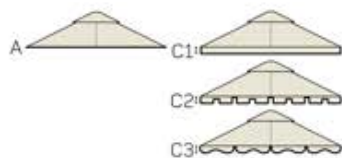

* + € 350,00

opening and closing system
système d'ouverture et fermeture
sistema de apertura y cierre

frame
armature
estructura

					4 bars	7 bars	cover with zip	base frame kg 24 115x76x6,5 h cm	plate kg 60 50x50x10 cm	underground base	base to be fixed 23x26x1 h cm
Ø 350 cm	8	art. D358	€ 2.990,00	€ 3.020,00	€ 1.144,00	€ 1.546,00	€ 178,00 (220 cm)	€ 364,00	4 x € 37,00	€ 105,00	€ 91,00
250x250 cm	8	art. D25258	€ 2.956,00	€ 2.986,00	€ 1.144,00	€ 1.546,00	€ 178,00 (220 cm)	€ 364,00	2 x € 37,00	€ 105,00	€ 91,00
300x300 cm	8	art. D30308	€ 3.035,00	€ 3.090,00	€ 1.144,00	€ 1.546,00	€ 196,00 (260 cm)	€ 364,00	4 x € 37,00	€ 105,00	€ 91,00
350x350 cm	8	art. D35358	€ 3.295,00	€ 3.363,00	€ 1.144,00	€ 1.546,00	€ 217,00 (300 cm)	€ 364,00	4 x € 37,00	€ 105,00	€ 91,00
400x400 cm	8	art. D40408	€ 3.296,00	€ 3.375,00	€ 1.144,00	€ 1.546,00	€ 227,00 (330 cm)	€ 364,00	4 x € 37,00	€ 105,00	€ 91,00
300x400 cm	8	art. D30408	€ 3.276,00	€ 3.319,00	€ 1.144,00	€ 1.546,00	€ 220,00 (310 cm)	€ 364,00	4 x € 37,00	€ 105,00	€ 91,00

	A	B	C1/2/3	D	E	F/G/H	I/L/M	N/O/P
Ø 350 cm	291 cm	298 cm	30 cm	225 cm	119 cm	394/350/68 cm	-	-
250x250 cm	269 cm	275 cm	30 cm	211 cm	86 cm	-	322/250/72 cm	-
300x300 cm	292 cm	291 cm	30 cm	218 cm	72 cm	-	365/300/65 cm	-
350x350 cm	311 cm	311 cm	30 cm	226 cm	50 cm	-	418/350/68 cm	-
400x400 cm	331 cm	319 cm	30 cm	236 cm	27 cm	-	464/400/63 cm	-
300x400 cm	303 cm	298 cm	30 cm	224 cm	32 cm	-	-	364/400/65 cm