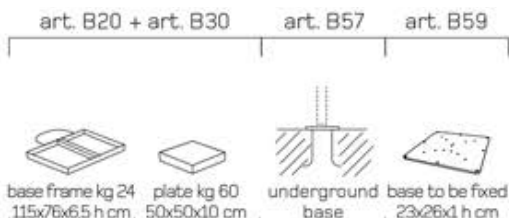

* + € 350,00

opening and closing system
système d'ouverture et fermeture
sistema de apertura y cierre

frame
armature
estructura

					4 bars	7 bars	cover with zip	base frame kg 24 115x76x6,5 h cm	plate kg 60 50x50x10 cm	underground base	base to be fixed 23x26x1 h cm
Ø 350 cm	8	art. D358	€ 2.990,00	€ 3.020,00	€ 1.144,00	€ 1.546,00	€ 178,00 (220 cm)	€ 364,00	4 x € 37,00	€ 105,00	€ 91,00
250x250 cm	8	art. D25258	€ 2.956,00	€ 2.986,00	€ 1.144,00	€ 1.546,00	€ 178,00 (220 cm)	€ 364,00	2 x € 37,00	€ 105,00	€ 91,00
300x300 cm	8	art. D30308	€ 3.035,00	€ 3.090,00	€ 1.144,00	€ 1.546,00	€ 196,00 (260 cm)	€ 364,00	4 x € 37,00	€ 105,00	€ 91,00
350x350 cm	8	art. D35358	€ 3.295,00	€ 3.363,00	€ 1.144,00	€ 1.546,00	€ 217,00 (300 cm)	€ 364,00	4 x € 37,00	€ 105,00	€ 91,00
400x400 cm	8	art. D40408	€ 3.296,00	€ 3.375,00	€ 1.144,00	€ 1.546,00	€ 227,00 (330 cm)	€ 364,00	4 x € 37,00	€ 105,00	€ 91,00
300x400 cm	8	art. D30408	€ 3.276,00	€ 3.319,00	€ 1.144,00	€ 1.546,00	€ 220,00 (310 cm)	€ 364,00	4 x € 37,00	€ 105,00	€ 91,00

	A	B	C1/2/3	D	E	F/G/H	I/L/M	N/O/P
Ø 350 cm	291 cm	298 cm	30 cm	225 cm	119 cm	394/350/68 cm	-	-
250x250 cm	269 cm	275 cm	30 cm	211 cm	86 cm	-	322/250/72 cm	-
300x300 cm	292 cm	291 cm	30 cm	218 cm	72 cm	-	365/300/65 cm	-
350x350 cm	311 cm	311 cm	30 cm	226 cm	50 cm	-	418/350/68 cm	-
400x400 cm	331 cm	319 cm	30 cm	236 cm	27 cm	-	464/400/63 cm	-
300x400 cm	303 cm	298 cm	30 cm	224 cm	32 cm	-	-	364/400/65 cm