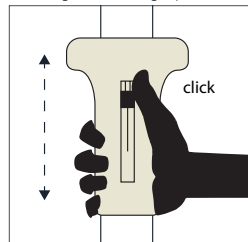

## EN

- anodized aluminium pole  $\varnothing$  40 mm
- nylon joint with screw blocking system  $\varnothing$  int. 38 mm
- nylon components
- interchangeable coat hook
- 8 zinc-plated and white varnished steel ribs  $\varnothing$  5 mm
- "solution dyed acrylic" fabric and border
- tear-proof studs

## DE

- Mast aus eloxiertem Aluminium  $\varnothing$  40 mm
- Nylon Verbindung mit einem Blockiersystem durch Schraube  $\varnothing$  int. 38 mm
- Nylonbestandteile
- auswechselbare Kleiderhaken
- 8 Streben aus verzinktem und weißpulverbeschichtetem Stahl  $\varnothing$  5 mm
- Stoff und Saum aus düsengefärbter Acrylfaser
- reißfeste Ziernägel

A		windproof chimney		PVC cover	C1	C2	C3
180x180 cm	200x200 cm	art. ZE1818	art. ZE2020	(130 cm) (160 cm)	110 cm	plate "guscio" column and joint	80 cm base art. B26

A		B		C		D		kg		packing - volume		packing - volume			
180x180 cm	200x200 cm	150 cm	112 cm	229 cm	175 cm	kg 5,10	pz. 4	m <sup>3</sup> 0,16	pz. 50	m <sup>3</sup> 1,41	kg 5,40	pz. 4	m <sup>3</sup> 0,16	pz. 50	m <sup>3</sup> 1,41
		150 cm	110 cm	245 cm	190 cm										

telaio - 8 stecche  
frame - 8 ribs  
Gestell - 8 Streben

sistema di apertura/chiusura  
opening/closing system  
Öffnung/Schließung System

cerniera  
hinge  
Scharnier

borchie antistrappo  
tear-proof studs  
reißfeste Ziernägel