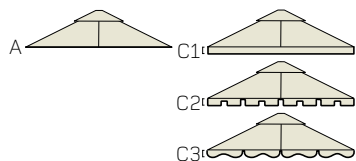

4 bars 7 bars

cover with zip

Ø 350 cm	8	art. D358				(220 cm)		4 x	
250x250 cm	8	art. D25258				(220 cm)		2 x	
300x300 cm	8	art. D30308				(260 cm)		4 x	
350x350 cm	8	art. D35358				(300 cm)		4 x	
400x400 cm	8	art. D40408				(330 cm)		4 x	
300x400 cm	8	art. D30408				(310 cm)		4 x	

20x35 mm - sp. 2 mm

	A	B	C1/2/3	D	E	F/G/H	I/L/M	N/O/P
Ø 350 cm	291 cm	298 cm	30 cm	225 cm	119 cm	394/350/68 cm	-	-
250x250 cm	269 cm	275 cm	30 cm	211 cm	86 cm	-	322/250/72 cm	-
300x300 cm	292 cm	291 cm	30 cm	218 cm	72 cm	-	365/300/65 cm	-
350x350 cm	311 cm	311 cm	30 cm	226 cm	50 cm	-	418/350/68 cm	-
400x400 cm	331 cm	319 cm	30 cm	236 cm	27 cm	-	464/400/63 cm	-
300x400 cm	303 cm	298 cm	30 cm	224 cm	32 cm	-	-	364/400/65 cm

	kg	umbrella	base frame	cement plates
Ø 350 cm	kg. 54,00	40x340x68 h cm	117x82x12 h cm	100x120x40 h cm
250x250 cm	kg. 52,00	40x340x68 h cm	117x82x12 h cm	100x120x40 h cm
300x300 cm	kg. 54,00	40x340x68 h cm	117x82x12 h cm	100x120x40 h cm
350x350 cm	kg. 56,00	40x340x68 h cm	117x82x12 h cm	100x120x40 h cm
400x400 cm	kg. 61,00	40x340x68 h cm	117x82x12 h cm	100x120x40 h cm
300x400 cm	kg. 55,00	40x340x68 h cm	117x82x12 h cm	100x120x40 h cm

- Ø 60x120 mm - sp. 5 mm (1)
- Ø 25x100 mm - sp. 1,8 mm (2)
- Ø 110x140 mm - sp. 4,2 mm (3)

cerniera
hinge
Scharnier

radiocomando illuminazione a LED
remote control for lighting LED
Fernbedienung für LED-Beleuchtung

barre integrate LED bianco dinamico
integrated dynamic white LED bars
integrierte LED-Leisten mit dimmbarem Weiß