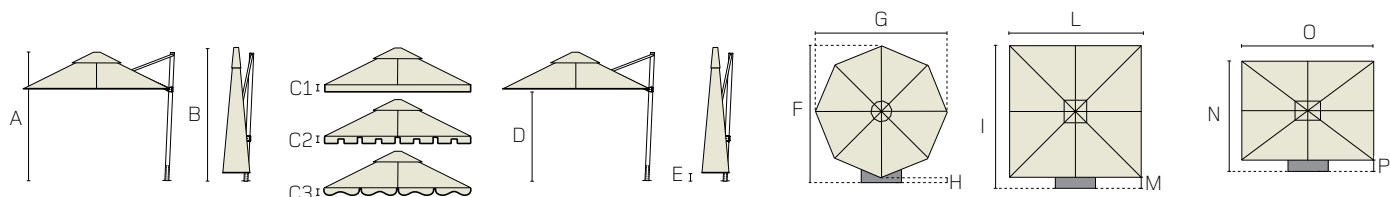

telaio  
 frame  
 Gestell

4 bars 7 bars

cover with zip

Ø 350 cm	8	art. D358				(220 cm)		4 x	
250x250 cm	8	art. D25258				(220 cm)		2 x	
300x300 cm	8	art. D30308				(260 cm)		4 x	
350x350 cm	8	art. D35358				(300 cm)		4 x	
400x400 cm	8	art. D40408				(330 cm)		4 x	
300x400 cm	8	art. D30408				(310 cm)		4 x	

20x35 mm - sp. 2 mm

	A	B	C1/2/3	D	E	F/G/H	I/L/M	N/O/P
Ø 350 cm	291 cm	298 cm	30 cm	225 cm	119 cm	394/350/68 cm	-	-
250x250 cm	269 cm	275 cm	30 cm	211 cm	86 cm	-	322/250/72 cm	-
300x300 cm	292 cm	291 cm	30 cm	218 cm	72 cm	-	365/300/65 cm	-
350x350 cm	311 cm	311 cm	30 cm	226 cm	50 cm	-	418/350/68 cm	-
400x400 cm	331 cm	319 cm	30 cm	236 cm	27 cm	-	464/400/63 cm	-
300x400 cm	303 cm	298 cm	30 cm	224 cm	32 cm	-	-	364/400/65 cm