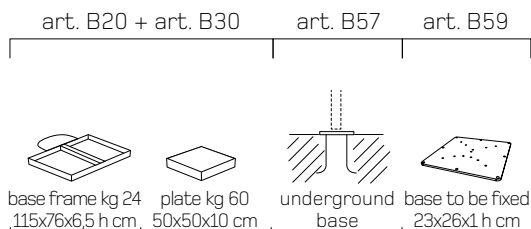

telaio  
 frame  
 Gestell

4 bars 7 bars

cover with zip

Ø 350 cm	8	art. D358				(220 cm)		4 x	
250x250 cm	8	art. D25258				(220 cm)		2 x	
300x300 cm	8	art. D30308				(260 cm)		4 x	
350x350 cm	8	art. D35358				(300 cm)		4 x	
400x400 cm	8	art. D40408				(330 cm)		4 x	
300x400 cm	8	art. D30408				(310 cm)		4 x	

20x35 mm - sp. 2 mm

	A	B	C1/2/3	D	E	F/G/H	I/L/M	N/O/P
Ø 350 cm	291 cm	298 cm	30 cm	225 cm	119 cm	394/350/68 cm	-	-
250x250 cm	269 cm	275 cm	30 cm	211 cm	86 cm	-	322/250/72 cm	-
300x300 cm	292 cm	291 cm	30 cm	218 cm	72 cm	-	365/300/65 cm	-
350x350 cm	311 cm	311 cm	30 cm	226 cm	50 cm	-	418/350/68 cm	-
400x400 cm	331 cm	319 cm	30 cm	236 cm	27 cm	-	464/400/63 cm	-
300x400 cm	303 cm	298 cm	30 cm	224 cm	32 cm	-	-	364/400/65 cm