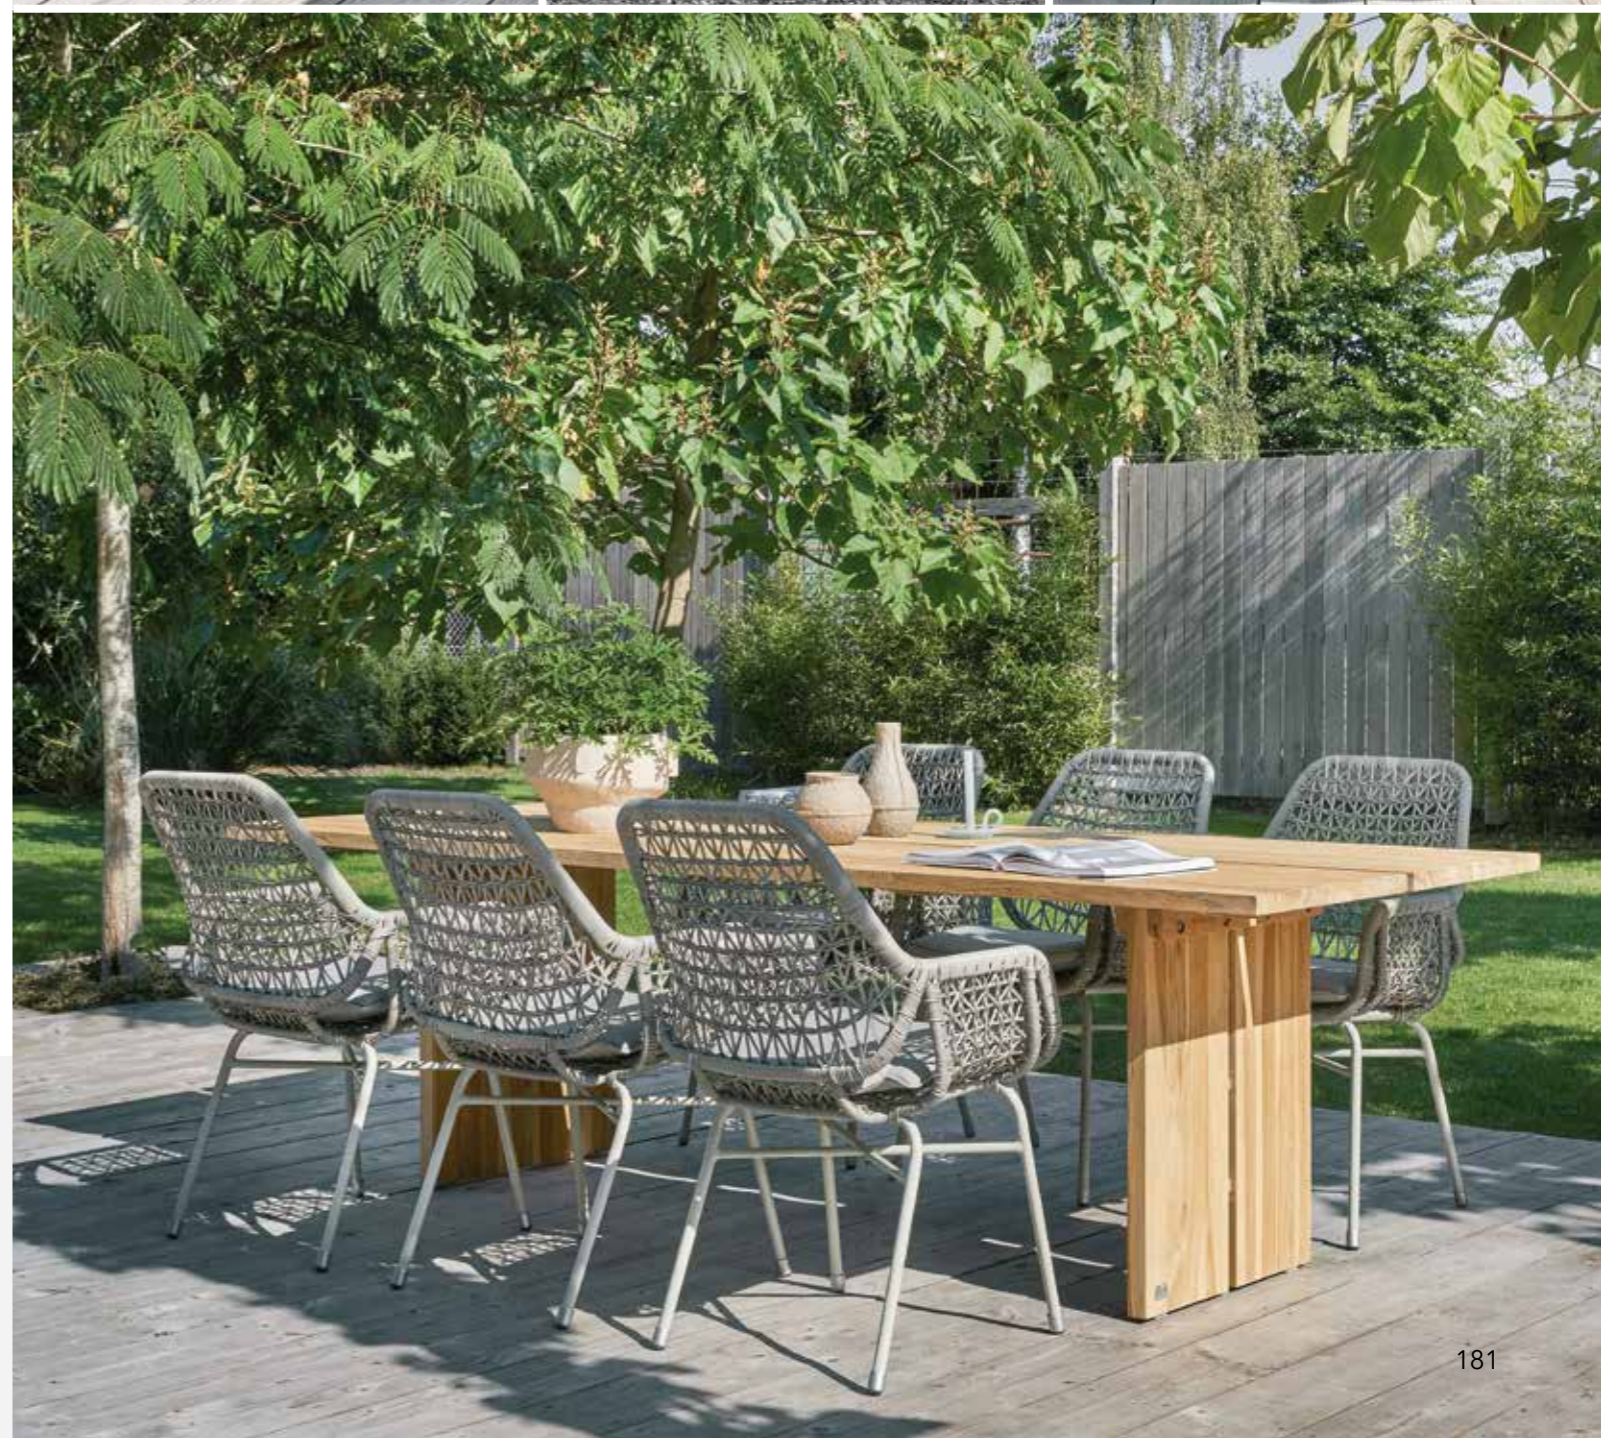

ZARA DINING WHITE BLAZE

ZARA DINING WHITE BLAZE

Dimensions in cm

Zara dining armchair 53

Article No.	EAN								
70000964	8718091514512	92	53	62	45	66	4	4,2	± 454

Joie de Vivre dining table

Article No.	EAN								
028T0108SVLK	8718091506043	78	200	100	-	-	-	74,5	± 248
028T0107SVLK	8718091506036	78	250	100	-	-	-	90,8	± 199